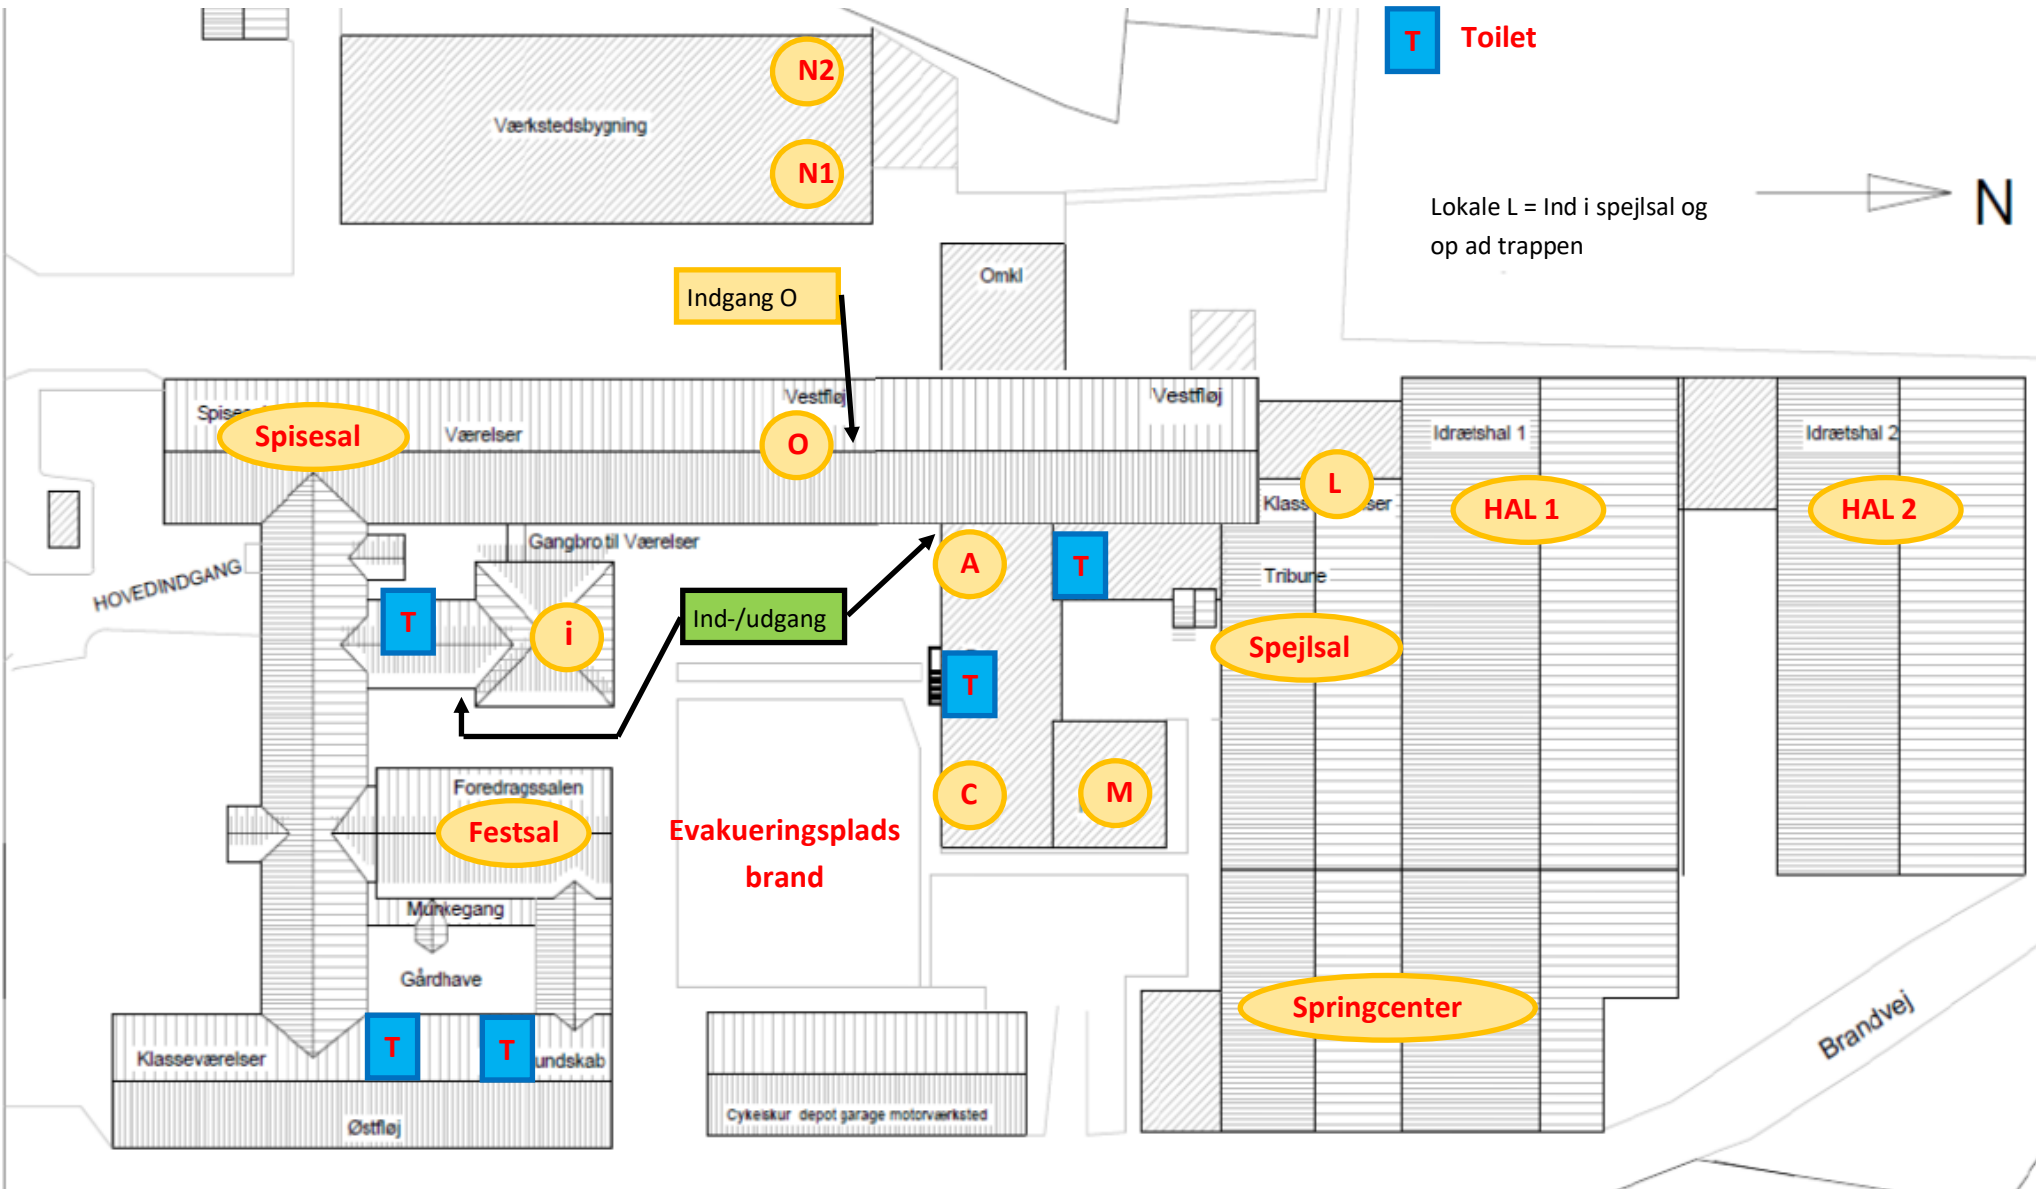

Undomsskolevej

T Toilet

Lokale L = Ind i spejlsal og op ad trappen

N

Evakueringsplads brand

Brandvej